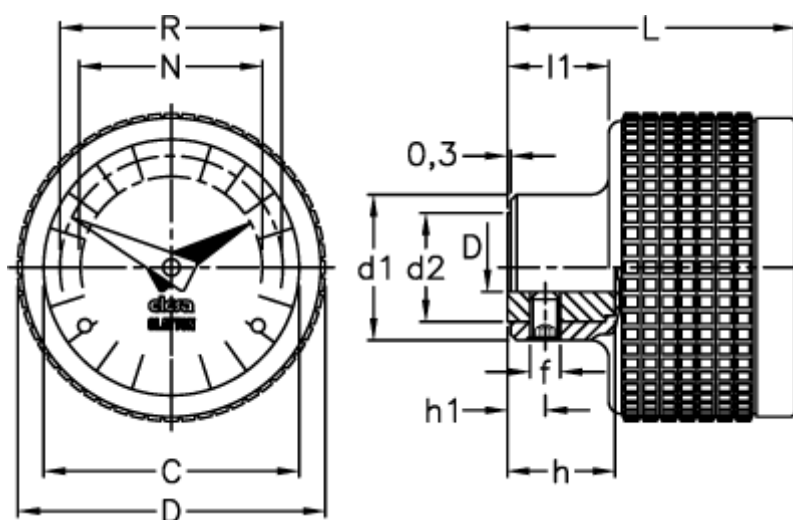

Varenummer: 2307057151  
Beskrivelse: E+G Indikator  
MBT.70/GA12-0036-D

## Mål

C	= 60	L	= 52
D	= 70	l1	= 19.0
d1	= 28	N	= 44
d2	= 22	R	= 51
d H7	= 10		
f	= M5		
h	= 22		
h1	= 6		